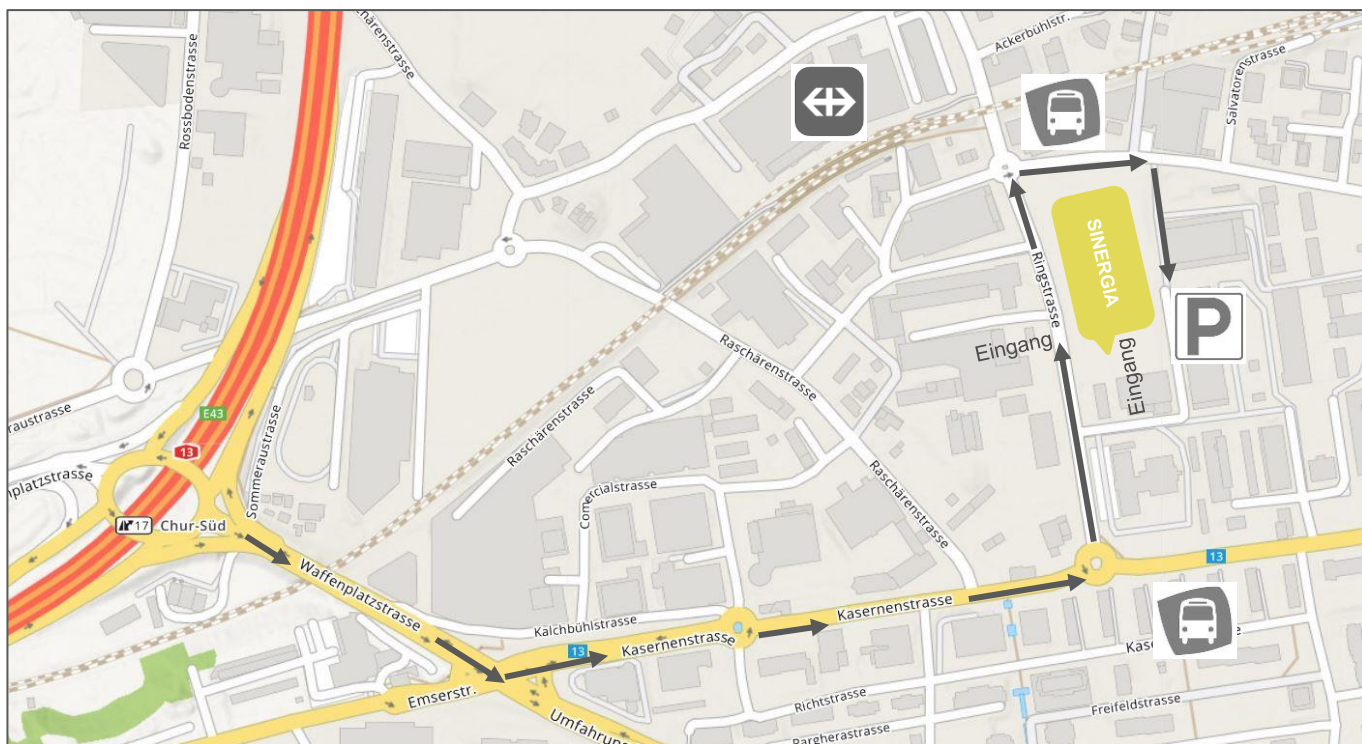

Anreise mit dem Auto

Für die Anreise mit dem Auto stehen Ihnen Besucherparkplätze zur Verfügung. Auf Voranmeldung bei der jeweiligen Dienststelle wird für Sie elektronisch eine Besucherparkkarte erfasst.

Anreise mit dem öffentlichen Verkehr

Sie erreichen uns mit dem Chur Bus – ab HB Chur [Buslinie 1](#) bis Strassenverkehrsamt / [Buslinie 6](#) bis Salvatorenstrasse und mit der [Rhätischen Bahn](#) Richtung Thusis bis Haltestelle Chur West.

Die beiden Haupteingänge befinden sich an der Ringstrasse. Die Türen sind von Montag bis Freitag, 07:30 bis 17:00 Uhr, durchgehend für Sie geöffnet.

Für weitere Informationen – zum Beispiel wo sich das Sitzungszimmer befindet – melden Sie sich bitte am Empfang im Erdgeschoss.